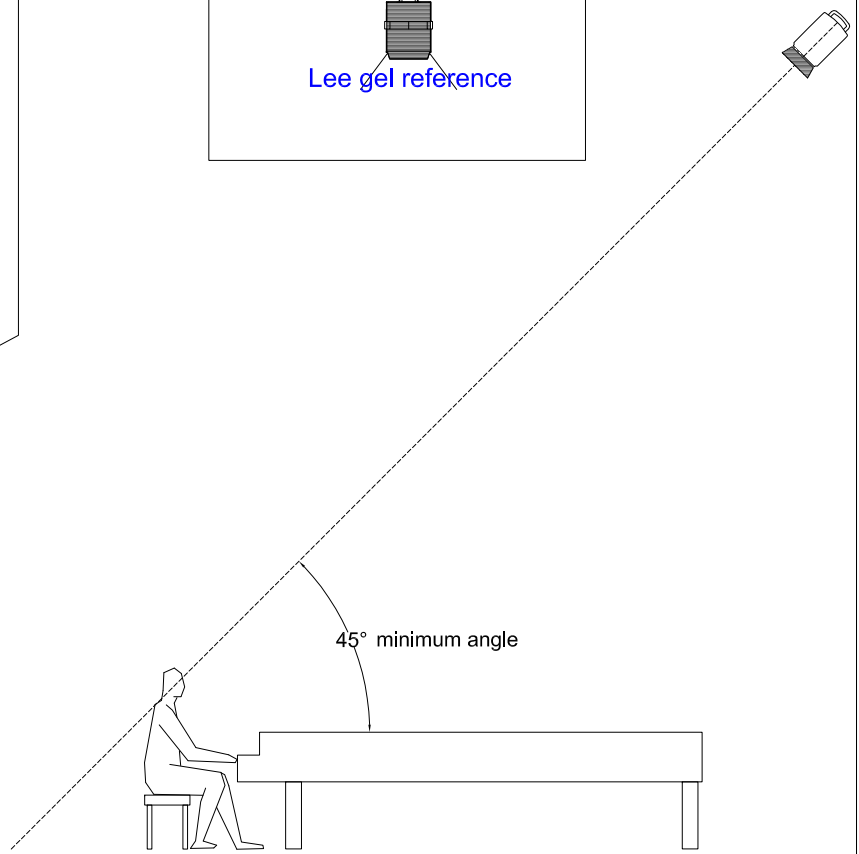

Key

- 2kW Fresnel
- 1.2kW Fresnel
- 1kW Profile
- ID number
- Lee gel reference